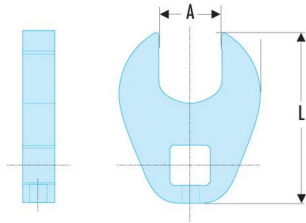

TERMINAL CROWFOOT 3/8 FIJA 2P13/16 (J.2P13/16CF)

Certificación: ASME B107.100

Garantía: Cambio del producto

• Diseño anti-deslizamiento que permite una correcta sujeción sobre la fijación. • Forma diseñada para repartir la fuerza de contacto sobre una gran superficie. • Utilización en lugares difíciles de acceso. • Conviene a los usuarios con par reducido. • Dimensiones en pulgadas: de 3/8" a 3". Presentación: cromado, brillante.