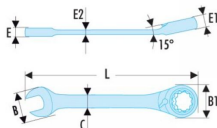

467 - CLÉS MIXTES À CLIQUET EN POUCES - RFID | 467.3/4RFID (467.3/4RFID)

Certificación: ASME B107.100

- Herramienta equipada con un microprocesador RFID que asegura su trazabilidad en el taller.
- La integración del microprocesador por Facom le garantiza una detección y una resistencia máximas, preservando la ergonomía de la herramienta.
- La identificaci