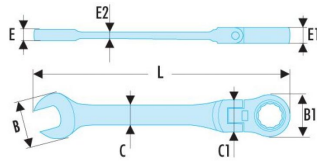

467F - CLÉS MIXTES À CLIQUET ARTICULÉES EN POUCES - RFID | 467F.9/16RFID (467F.9/16RFID)

Certificación: ASME B107.100

- Herramienta equipada con un microprocesador RFID que asegura su trazabilidad en el taller.
- La integración del microprocesador por Facom le garantiza una detección y una resistencia máximas, preservando la ergonomía de la herramienta.
- La identificaci