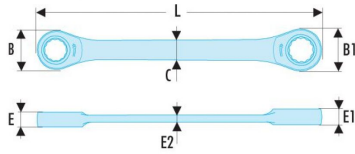

## 64 - LLAVES DE ESTRELLA CON TRINQUETE RECTAS EN PULGADAS - RFID | 64.1/2X9/16RFID (64.1/2X9/16RFID)

Certificación: ASME B107.100

- Herramienta equipada con un microprocesador RFID que asegura su trazabilidad en el taller.
- La integración del microprocesador por Facom le garantiza una detección y una resistencia máximas, preservando la ergonomía de la herramienta.
- La identificaci