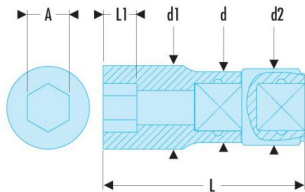

VASO 3/8 - 6C - 5/8P FLUO (J.5/8FLUO)

Certificación: ASME B107.1

Garantía: 3 años

- La herramienta es detectada por su fluorescencia activada por una lámpara o un neón ultravioleta. Detectable en entornos oscuros o sombra hasta 3 metros.
- Perfil OGV®: más potente y seguro, preserva las tuercas.
- Disponible como juego en estante metálico