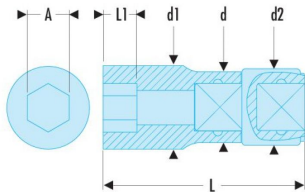

## VASO 3/8 - 6C - 13/16P FLUO (J.13/16FLUO)

Certificación: ASME B107.1

**Garantía:** 3 años

- La herramienta es detectada por su fluorescencia activada por una lámpara o un neón ultravioleta. Detectable en entornos oscuros o sombra hasta 3 metros.
- Perfil OGV®: más potente y seguro, preserva las tuercas.
- Disponible como juego en estante metálico