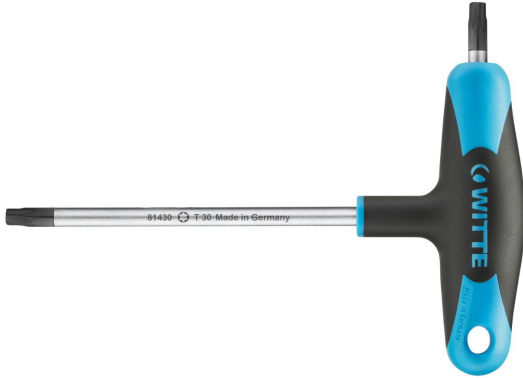

LLAVE EN T TORX DOBLE VARILLA PRO (20X100) (81420)

Precio sin IVA 23,25 €

- Destornilladores mango en "T".
- Doble varilla.
- Mango de dos componentes color negro / azul.
- Varilla de acero especial de alta aleación, cromado mate y con las dimensiones grabadas al ácido.
- Punta negra.