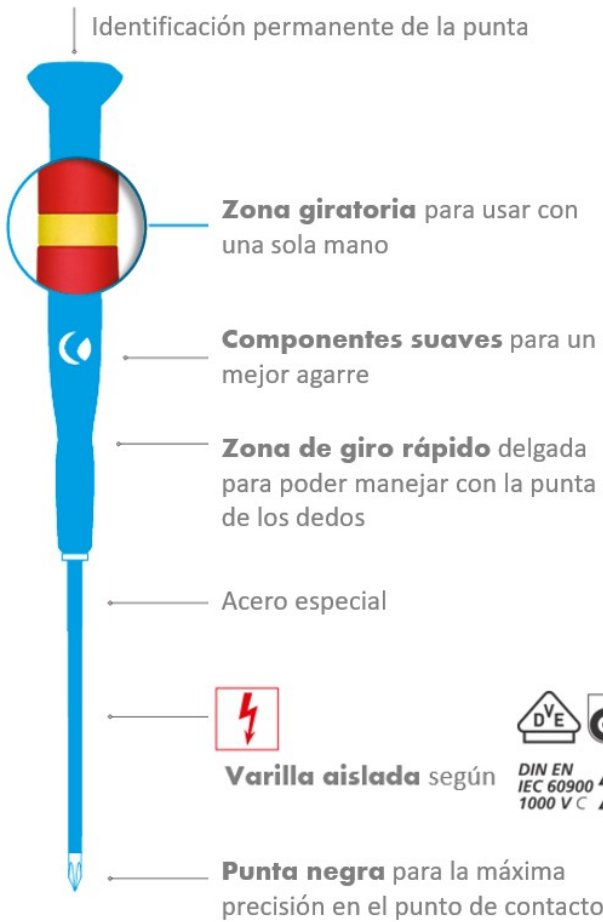

JUEGOS DE 7 DESTORNILLADORES DE PRECISIÓN WITTRON VDE EN ESTUCHE DE PLÁSTICO ANTICHOQUE (TORX) (89368)

Precio sin IVA 106,38 €

La línea de destornilladores WITTRON es ideal especialmente para aplicaciones mecánicas y electrónicas que requieren una alta precisión debido al desarrollo de su geometría optimizada: Punto de sujeción ancho, cuerpo giratorio, zona de giro rápido, y mango ergonómico de dos componentes antideslizantes. Varilla aislada según norma DIN EN 60900 para usar hasta AC 1000V.