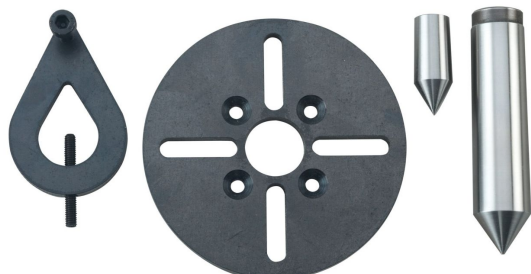

EQUIPO TORNEADO PD 250/E (2224014)

- 1 placa frontal, 2 contrapuntos (MK 2 y MK 1/corto) y lengüeta.
- Presentado una caja de madera.

PROXXON

1 placa frontal, 2 contrapuntos (MK 2 y MK 1/corto) y lengüeta.

Presentado una caja de madera.