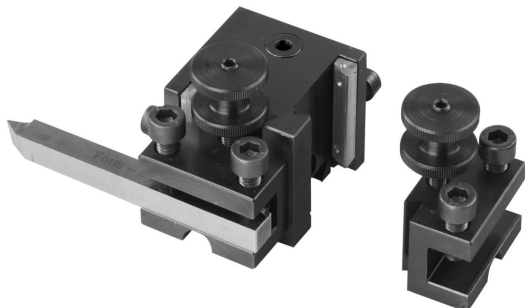

## PORTAHERRAMIENTAS SENCILLO TORNO PD 230 (2224024)

- Se adapta al portaherramientas múltiple PD 250/E.

PROXXON

Se adapta al portaherramientas múltiple PD 250/E.