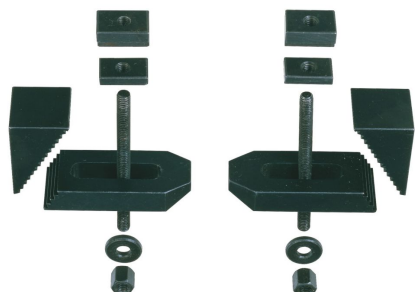

PINZAS SUJECIÓN ESCALONADAS (2224257)

- Para piezas de trabajo de hasta 35 mm de espesor.

PROXXON

Para piezas de trabajo de hasta 35 mm de espesor.

 España

Carretera Madrid-Irún, Km. 417

Olaberría

 943 880 063 - 943 880 855