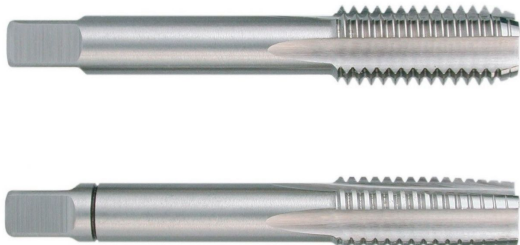

## JUEGO DE 2 MACHOS PARA ROSCAR A MANO G DIN 5157 HSS RECTIFICADOS CON ROSCA G 3/8 (236038)

Precio sin IVA 55,66 €

Para roscas pasantes y roscas de agujero ciego en aceros no aleados y aceros de baja aleación hasta una resistencia de 800 N/mm<sup>2</sup>, fundición maleable y metales no-férricos. La rosca se terraja en 2 pasos.

Juegos de 2 piezas: desbaste y acabado.

Rosca: de tubo Whitworth DIN ISO 228. Tolerancia: ISO 2 / 6H. Superficie brillante. Corte a la derecha.