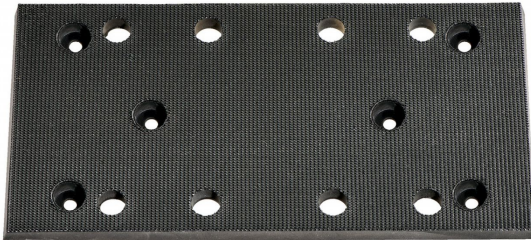

PLACA DE LIJAR CON ENGANCHE DE TEJIDO AUTOADHERENTE 93X185 MM,SR (624738000) (624738000)

Precio sin IVA 29,50 €

- Placa de lijar perforada con enganche con tejido autoadherente para SRE 4350 TurboTec (de repuesto)

DESCRIPCIÓN

Placa de lijar perforada con enganche con tejido autoadherente para SRE 4350 TurboTec (de repuesto)

Características

Longitud: 185 mm

Anchura: 93 mm