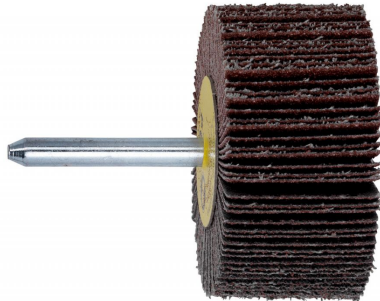

RUEDA ABRASIVA DE LÁMINAS 80 X 30 X 6 MM, P 80, CN (628393000) (628393000)

- Ruedas abrasivas de láminas de corindón normal
- Para el tratamiento de piezas perfiladas, superficies interiores, lugares estrechos y de difícil acceso. Especial para el uso radial.
- Ideal para alisar, desoxidar, limpiar, desbarbar; rectificado basto de acero: tratamiento de superficies de acero; matear; rectificar superficies; rectificado de efecto

DESCRIPCIÓN

Ruedas abrasivas de láminas de corindón normal

Para el tratamiento de piezas perfiladas, superficies interiores, lugares estrechos y de difícil acceso. Especial para el uso radial.

Ideal para alisar, desoxidar, limpiar, desbarbar; rectificado basto de acero: tratamiento de superficies de acero; matear; rectificar superficies; rectificado de efecto

Características

Diámetro x anchura: 80 x 30 mm

Ø del vástago: 6 mm

Granulación: P 80

Nº revoluciones máx.: 9500 /min

Unidad de venta: 1