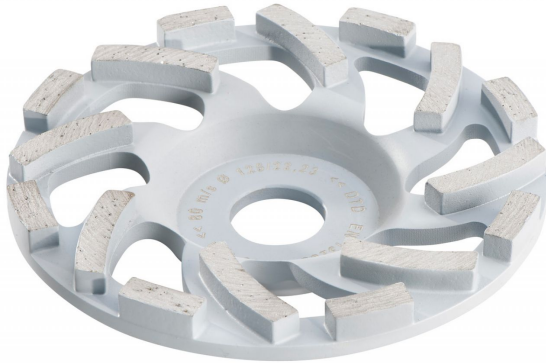

## MUELA ABRASIVA DIAMANTADA ABRASIVO "PROFESSIONAL" Ø 125 MM (628206000) (628206000)

Precio sin IVA 339,00 €

- Muela abrasiva diamantada especialmente potente
- Excelentemente apropiada para rectificar capas de hormigón fresco, revoque de cal y cemento, emplaste de yeso. Nivelar solado fresco. Quitar adhesivo de azulejos. Rectificar mármol.
- Velocidad máxima de trabajo 80 m/s

### DESCRIPCIÓN

Muela abrasiva diamantada especialmente potente

Excelentemente apropiada para rectificar capas de hormigón fresco, revoque de cal y cemento, emplaste de yeso. Nivelar solado fresco. Quitar adhesivo de azulejos. Rectificar mármol.

Velocidad máxima de trabajo 80 m/s

#### Características

Diámetro x perforación: 125 x 22.23 mm

Número de segmentos: 16

Nº revoluciones máx.: 12200 /min

Unidad de venta: 1