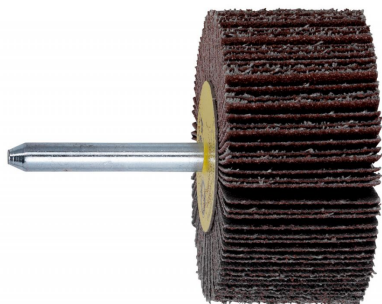

RUEDA ABRASIVA DE LÁMINAS 50 X 20 X 6 MM, P 60, CN (631110000) (631110000)

Precio sin IVA 9,50 €

- Ruedas abrasivas de láminas de corindón normal
- Para el tratamiento de piezas perfiladas, superficies interiores, lugares estrechos y de difícil acceso. Especial para el uso radial.
- Ideal para alisar, desoxidar, limpiar, desbarbar; rectificado basto de acero: tratamiento de superficies de acero; matear; rectificar superficies; rectificado de efecto

DESCRIPCIÓN

Ruedas abrasivas de láminas de corindón normal

Para el tratamiento de piezas perfiladas, superficies interiores, lugares estrechos y de difícil acceso. Especial para el uso radial.

Ideal para alisar, desoxidar, limpiar, desbarbar; rectificado basto de acero: tratamiento de superficies de acero; matear; rectificar superficies; rectificado de efecto

Características

Diámetro x anchura: 50 x 20 mm

Ø del vástago: 6 mm

Granulación: P 60

Nº revoluciones máx.: 15200 /min

Unidad de venta: 1