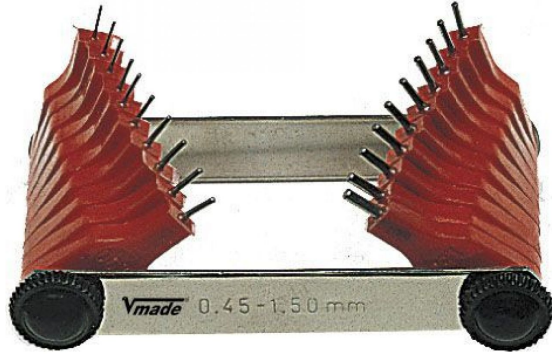

JUEGO CALIBRES PARA INYECTORES, PASOS 0,45-1,5 MM
(472201)

Precio sin IVA 18,20 €

Pins de acero templado. Pasos 47 2201: 0,45/0,50/0,55/0,60/0,65/0,70/0,75/0,80/0,85/0,90/0,95/1,00/1,05/1,10/1,15/1,20/1,25/1,30/1,40/1,50. Pasos 47 2202: 1,50/1,60/1,70/1,80/1,90/2,00/2,10/2,20/2,30/2,40/2,50/2,60/2,70/2,80/2,90/3,00