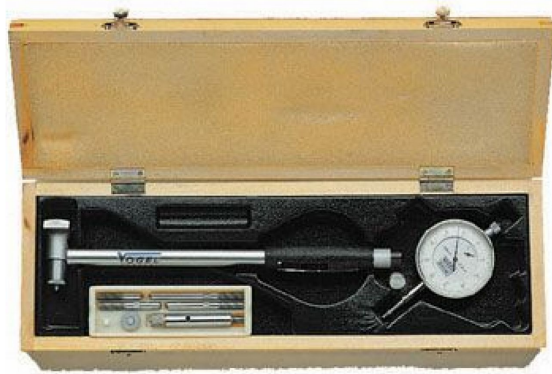

JUEGO VERIFICADORES DE INTERIORES CON COMPARADOR, Nº CONTACTOS 5, CAPACIDAD 50-160 MM (237005)

Precio sin IVA 175,90 €

Tubo cromado satinado, con mango aislado. Contactos metal duro (carburo de tungsteno). Estuche madera.