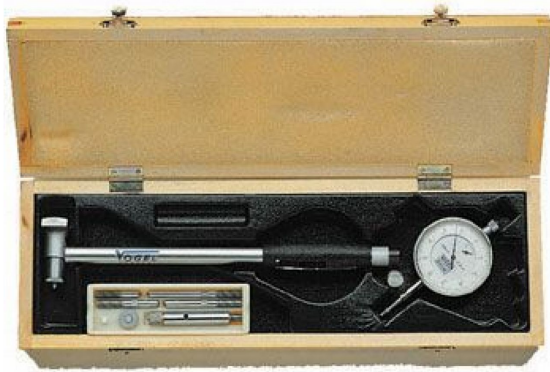

JUEGO VERIFICADORES DE INTERIORES CON COMPARADOR, Nº CONTACTOS 3, CAPACIDAD 35-50 MM (237004)

Precio sin IVA 152,40 €

Tubo cromado satinado, con mango aislado. Contactos metal duro (carburo de tungsteno). Estuche madera.