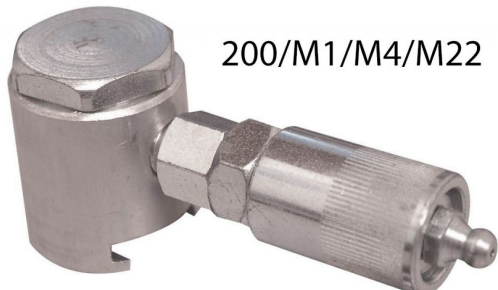

## ADAPTADOR RAPIDO 200/M1 (7321651)

Precio sin IVA 20,37 €

200/M1/M4/M22

Se venden por separado.