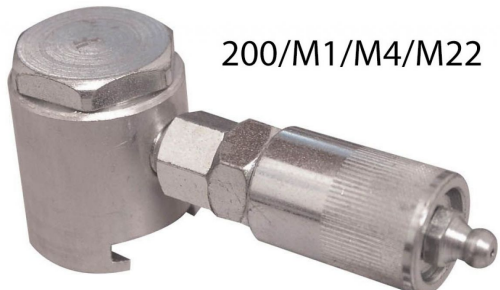

ADAPTADOR RAPIDO 200/M22 (7321751)

Precio sin IVA 25,03 €

200/M1/M4/M22

Se venden por separado.