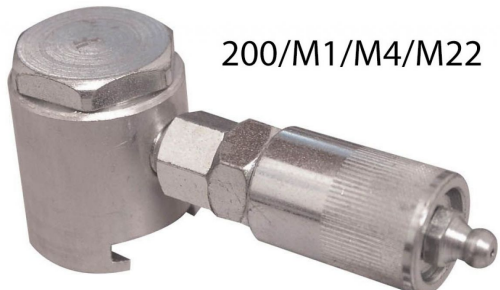

ADAPTADOR RAPIDO 200/S (7321151)

Precio sin IVA 19,32 €

Se venden por separado.