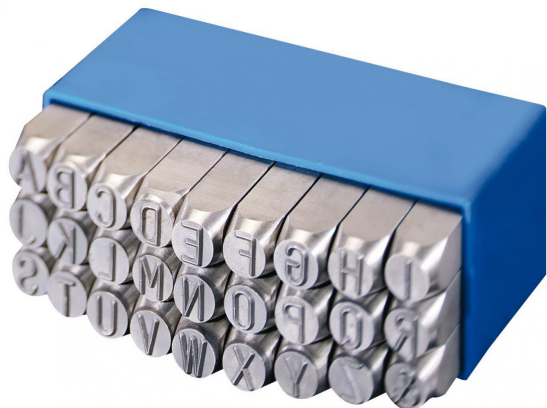

JUEGO ABECEDARIO T 27 PIEZAS (A-Z) - INVERSO (4 MM) (134.T4)

Precio sin IVA 119,18 €

- Juegos de abecedarios para marcar piezas con fuerza hasta 1600 N/mm².
- Acero especial aleado acabado satinado. Cabezas de golpe templadas y tratadas para evitar esquirlas y rebabas.
- Profundidad de impresión controlada.
- Tipo de caracteres según normas DIN 1451/ medio.
- Dureza de grabado 58-60 HRC.
- Dureza de cabeza de golpe 38-46 HRC según norma DIN 7353.
- 27 piezas: 26 letras (A-Z) más símbolo &
- Presentados en cajas de plástico irrompible, color azul, con código de barras.