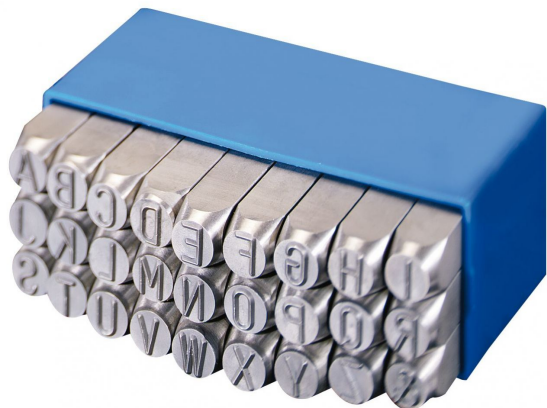

## JUEGO ABECEDARIO T 27 PIEZAS (A-Z) - INVERSO (6 MM) (134.T6)

Precio sin IVA 140,79 €

- Juegos de abecedarios para marcar piezas con fuerza hasta 1600 N/mm<sup>2</sup>.
- Acero especial aleado acabado satinado. Cabezas de golpe templadas y tratadas para evitar esquirlas y rebabas.
- Profundidad de impresión controlada.
- Tipo de caracteres según normas DIN 1451/ medio.
- Dureza de grabado 58-60 HRC.
- Dureza de cabeza de golpe 38-46 HRC según norma DIN 7353.
- 27 piezas: 26 letras (A-Z) más símbolo &
- Presentados en cajas de plástico irrompible, color azul, con código de barras.