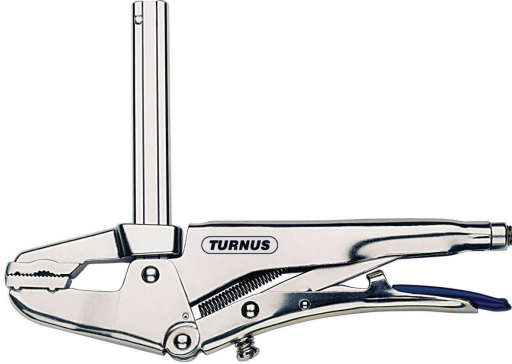

MORDAZAS GRIP PARALELAS 200 X 65 MM (685-200)

Precio sin IVA 78,12 €

Fuerza de apriete hasta 4000 N.