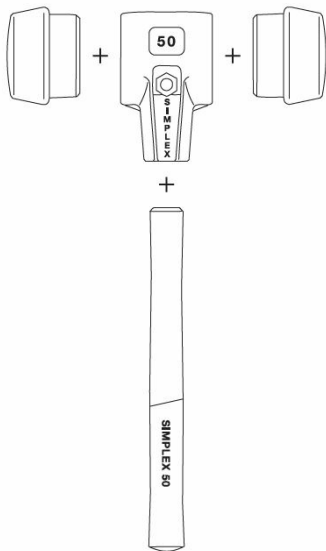

SENCILLAMENTE INTELIGENTE: EL CONCEPTO SIMPLEX

1. 1 Todos los componentes pueden ser reemplazados en cualquier momento
2. 2 Bocas intercambiables con diferentes grados de dureza permiten una adaptación singular a la pieza a trabajar
3. 3 Cuerpos de acero fundido, aluminio o de fundición de acero reforzada
4. 4 Mangos de madera de alta calidad o de fibra de vidrio

🏠 España
Carretera Madrid-Irún, Km. 417
Olaberria

☎ 943 880 063 - 943 880 855
📠 943 880 770
✉ gamesa@s-gamesa.com

De lunes a jueves de 7:30 a 18:00
Viernes hasta las 17:00
Sábados de 9:00 a 12:00.