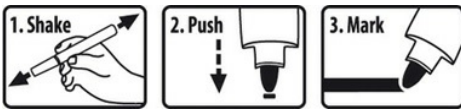

MARCADOR PERMANENTE CLASSIC NEGRO (524/46)

Precio sin IVA 4,11 €

- Para marcaje permanente en casi todo tipo de superficies
- Marcaje de color altamente opaco para un gran contraste
- Extremadamente visible con la luz
- Incluso para uso en exteriores
- Secado rápido
- Difícil de quitar
- Libre de tolueno y xileno