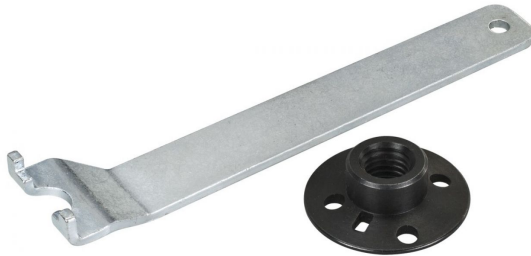

TUERCA Y LLAVE PARA AMOLADORAS 22MM (M14) (STA37005-XJ)

Precio sin IVA 18,12 €

STANLEY

Descripción

Tuerca y llave para amoladoras 22mm (M14)

🏠 España

Carretera Madrid-Irún, Km. 417

Olaberria