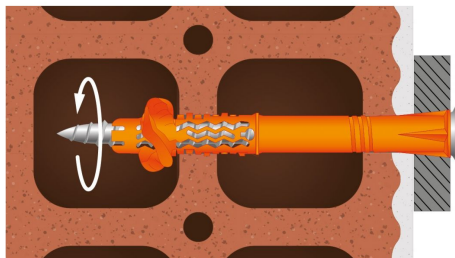

TACO LARGO MQL 8 X 100 (M1062810)

- Tecnología Quattro ®, alto valor de resistencia sobre todos los materiales.
- Sistema de seguridad que previene de una expansión prematura durante la instalación.
- Sistema antirotación: evita cualquier rotación en el interior del taladro durante la instalación.
- Forma nudo en el interior de la cavidad otorgando gran resistencia.
- Tacos largos con cuerpo reforzado.

Taco largo universal homologado de expansión cuádruple.

Tecnología Quattro ®, alto valor de resistencia sobre todos los materiales.

Sistema de seguridad que previene de una expansión prematura durante la instalación.

Sistema antirotación: evita cualquier rotación en el interior del taladro durante la instalación.

Forma nudo en el interior de la cavidad otorgando gran resistencia.

Tacos largos con cuerpo reforzado.

Colocación pieza a través.

Aplicaciones

Para aplicaciones en todo tipo de materiales, huecos y macizos: fachadas, ventanas, carpintería, aislantes, perfilaría.