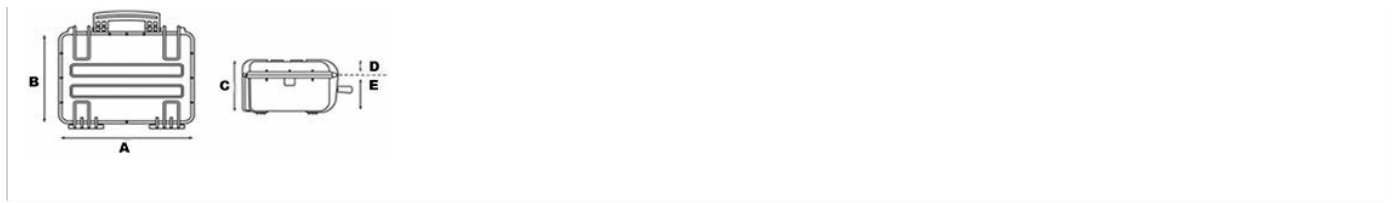

MALETA ESTANCA CON ESPUMA INTERIOR EXPLORER 3818 (3818.B)

Precio sin IVA 203,27 €

- A prueba de golpes
- A prueba de aplastamiento
- A prueba de agua - Certificado IP67 - Hermética hasta 10m
- A prueba de polvo y arena
- A prueba de productos corrosivos
- A prueba de cambios de presión
- Tolerancia temperaturas: -33°C / +90°C
- Material de alta densidad resina de plástico (polipropileno enriquecido)
- Apilables, incluso con modelos de diferentes tamaños
- Disponibles en varios colores
- Diseñada para aplicaciones militares
- Varios sitios para poner candados para máxima seguridad
- Válvula para ajustar la presión interna en caso de repentinos cambios de altura o temperatura
- Juntas de neopreno para una estanqueidad total
- Cierres de fuerte presión grandes y seguros
- Soportes para mantener la maleta de pie mientras la tapa está abierta
- Bisagras de metal reforzado a prueba de corrosión
- Asa robusta y ergonómica
- Etiqueta para nombre y dirección

- Colores naranja y verde militar disponibles bajo demanda.
- Interior disponible con varias capas de espuma microperforada para fácil adaptación de cualquier objeto o vacío.

🏠 España
Carretera Madrid-Irún, Km. 417
Olaberria