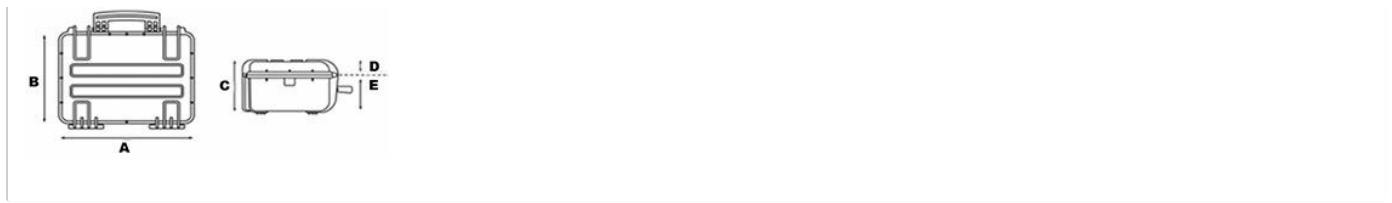

MALETA ESTANCA SIN ESPUMA INTERIOR EXPLORER 3818 (3818.BE)

Precio sin IVA 168,05 €

- A prueba de golpes
- A prueba de aplastamiento
- A prueba de agua - Certificado IP67 - Hermética hasta 10m
- A prueba de polvo y arena
- A prueba de productos corrosivos
- A prueba de cambios de presión
- Tolerancia temperaturas: -33°C / +90°C
- Material de alta densidad resina de plástico (polipropileno enriquecido)
- Apilables, incluso con modelos de diferentes tamaños
- Disponibles en varios colores
- Diseñada para aplicaciones militares
- Varios sitios para poner candados para máxima seguridad
- Válvula para ajustar la presión interna en caso de repentinos cambios de altura o temperatura
- Juntas de neopreno para una estanqueidad total
- Cierres de fuerte presión grandes y seguros
- Soportes para mantener la maleta de pie mientras la tapa está abierta
- Bisagras de metal reforzado a prueba de corrosión
- Asa robusta y ergonómica
- Etiqueta para nombre y dirección

- Colores naranja y verde militar disponibles bajo demanda.
- Interior disponible con varias capas de espuma microperforada para fácil adaptación de cualquier objeto o vacío.

🏠 España
Carretera Madrid-Irún, Km. 417
Olaberria