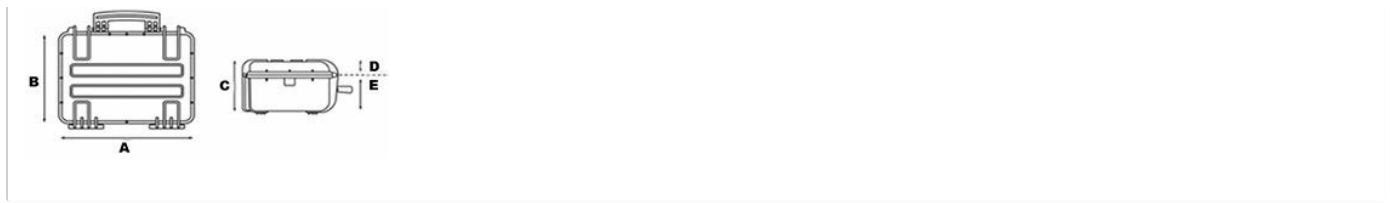

## MALETA ESTANCA SIN ESPUMA INTERIOR EXPLORER 4820 (4820.BE)

Precio sin IVA 238,57 €

- A prueba de golpes
- A prueba de aplastamiento
- A prueba de agua - Certificado IP67 - Hermética hasta 10m
- A prueba de polvo y arena
- A prueba de productos corrosivos
- A prueba de cambios de presión
- Tolerancia temperaturas: -33°C / +90°C
- Material de alta densidad resina de plástico (polipropileno enriquecido)
- Apilables, incluso con modelos de diferentes tamaños
- Disponibles en varios colores
- Diseñada para aplicaciones militares
- Varios sitios para poner candados para máxima seguridad
- Válvula para ajustar la presión interna en caso de repentinos cambios de altura o temperatura
- Juntas de neopreno para una estanqueidad total
- Cierres de fuerte presión grandes y seguros
- Soportes para mantener la maleta de pie mientras la tapa está abierta
- Bisagras de metal reforzado a prueba de corrosión
- Asa robusta y ergonómica
- Etiqueta para nombre y dirección
  
- Colores naranja y verde militar disponibles bajo demanda.
- Interior disponible con varias capas de espuma microperforada para fácil adaptación de cualquier objeto o vacío.