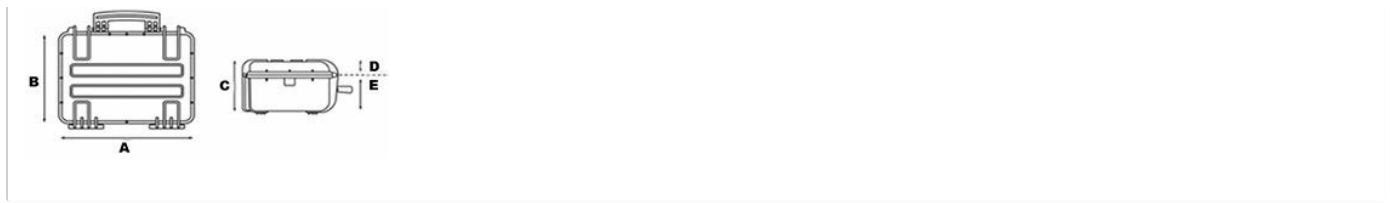

MALETA ESTANCA SIN ESPUMA INTERIOR EXPLORER 2717 (2717.BE)

Precio sin IVA 109,26 €

- A prueba de golpes
- A prueba de aplastamiento
- A prueba de agua - Certificado IP67 - Hermética hasta 10m
- A prueba de polvo y arena
- A prueba de productos corrosivos
- A prueba de cambios de presión
- Tolerancia temperaturas: -33°C / +90°C
- Material de alta densidad resina de plástico (polipropileno enriquecido)
- Apilables, incluso con modelos de diferentes tamaños
- Disponibles en varios colores
- Diseñada para aplicaciones militares
- Varios sitios para poner candados para máxima seguridad
- Válvula para ajustar la presión interna en caso de repentinos cambios de altura o temperatura
- Juntas de neopreno para una estanqueidad total
- Cierres de fuerte presión grandes y seguros
- Soportes para mantener la maleta de pie mientras la tapa está abierta
- Bisagras de metal reforzado a prueba de corrosión
- Asa robusta y ergonómica
- Etiqueta para nombre y dirección

- Colores naranja y verde militar disponibles bajo demanda.
- Interior disponible con varias capas de espuma microperforada para fácil adaptación de cualquier objeto o vacío.

🏠 España
Carretera Madrid-Irún, Km. 417
Olaberria