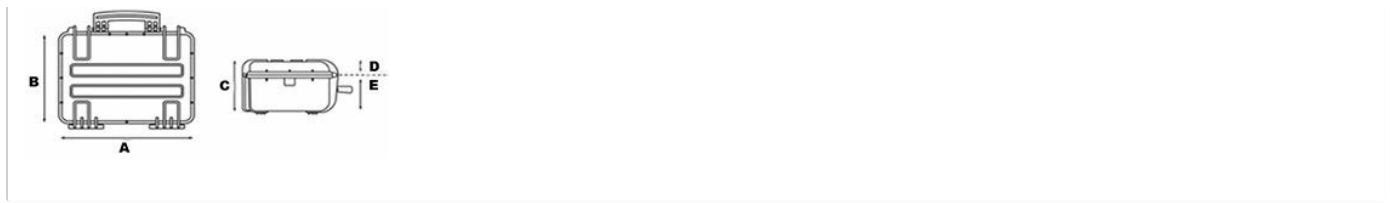

## MALETA ESTANCA CON ESPUMA INTERIOR EXPLORER 1908 (1908.B)

Precio sin IVA 63,76 €

- A prueba de golpes
- A prueba de aplastamiento
- A prueba de agua - Certificado IP67 - Hermética hasta 10m
- A prueba de polvo y arena
- A prueba de productos corrosivos
- A prueba de cambios de presión
- Tolerancia temperaturas: -33°C / +90°C
- Material de alta densidad resina de plástico (polipropileno enriquecido)
- Apilables, incluso con modelos de diferentes tamaños
- Disponibles en varios colores
- Diseñada para aplicaciones militares
- Varios sitios para poner candados para máxima seguridad
- Válvula para ajustar la presión interna en caso de repentinos cambios de altura o temperatura
- Juntas de neopreno para una estanqueidad total
- Cierres de fuerte presión grandes y seguros
- Soportes para mantener la maleta de pie mientras la tapa está abierta
- Bisagras de metal reforzado a prueba de corrosión
- Asa robusta y ergonómica
- Etiqueta para nombre y dirección
  
- Colores naranja y verde militar disponibles bajo demanda.
- Interior disponible con varias capas de espuma microperforada para fácil adaptación de cualquier objeto o vacío.