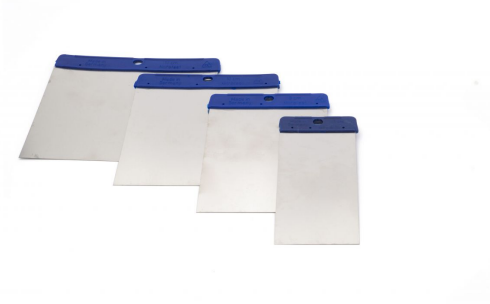

## JUEGO CARROCERO REF.3009 (3009)

**EAN** 8413788030091

**SOPORTE**  
POLIPROPILENO

**HOJA**  
ACERO

 España  
Carretera Madrid-Irún, Km. 417  
Olaberria

 943 880 063 - 943 880 855

 943 880 770

 gamesa@s-gamesa.com