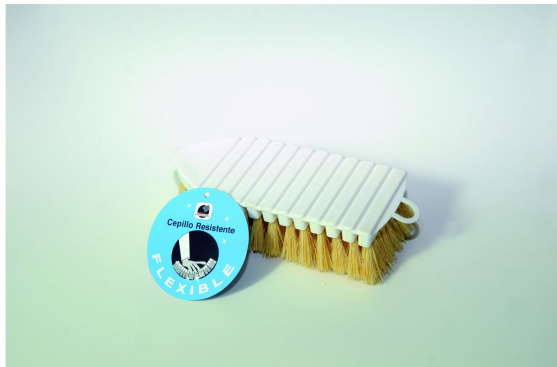

CEPILLO MOLDEABLE TAMPICO REF.8706 (8706)

EAN 8413788087064

SOPORTE

POLIETILENO. 100% FLEXIBLE

FIBRA

FIBRA VEGETAL (TAMPICO)

 España

Carretera Madrid-Irún, Km. 417