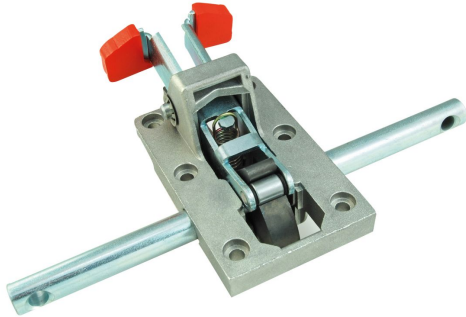

## SISTEMA SEPARADOR MONOPUNTO PRO / PROBREAAMECH (PROBREAAMECH)

Precio sin IVA 165,40 €

- Para cualquier incidencia que puedas tener en el trabajo o en casa, disponemos de repuestos para todas las cortadoras.
- Porque no puedes parar de trabajar.

Sistema separador monopunto para cortadora cerámica Pro.

**Garantía:** De por vida exc. uso incorrecto/desgaste natural

Sistema separador monopunto para cortadora cerámica Pro.