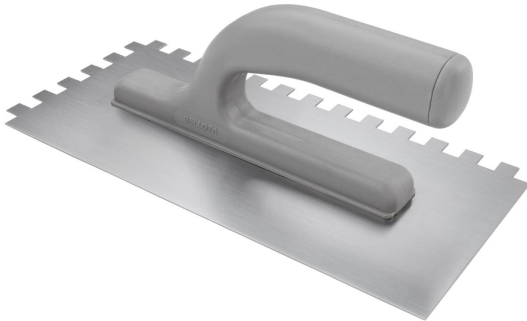

## PEINE DIENTE CASTILLO CON MANGO ABIERTO DE PLÁSTICO 10 MM / 2587410 (25874-10)

Precio sin IVA 5,95 €

- Te durará mucho tiempo sin que se desgaste. Hoja fabricada en acero tratado.
- Acabado perfecto. Hoja barnizada con una extraordinaria flexibilidad y planitud.
- Mango ligero de plástico para que puedas extender el cemento cola con comodidad.

Peine diente castillo con hoja de acero flexible, hoja resistente y perfectamente plana. Mango abierto ergonómico de plástico, muy ligero.

**Garantía:** 3 años excepto uso incorrecto/desgaste natural.

Peine diente castillo con hoja de acero flexible de calidad y resistencia. Hoja perfectamente plana para garantizar el acabado y perfectamente enmangada. Mango abierto ergonómico de plástico, muy ligero. Para trabajos de alicatado y solado.