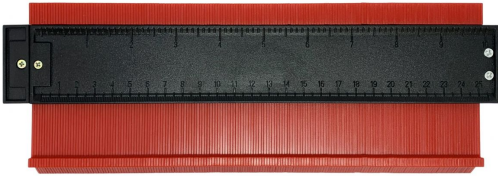

PERFILÓMETRO DE PLÁSTICO 280 X 105 X 20 MM (72005)

- **Precisión en la Replicación:** Permite copiar con exactitud los contornos y formas de objetos pequeños y complejos, lo que es difícil de lograr manualmente.
- **Versatilidad:** Puede ser utilizado en una variedad de aplicaciones, desde trabajos de bricolaje hasta tareas profesionales en carpintería, modelismo, etc.
- **Ahorro de Tiempo:** Facilita y acelera el proceso de toma de medidas y replicación de formas, especialmente útil en trabajos de detalle.
- **Facilidad de Uso:** Su diseño intuitivo lo hace accesible incluso para usuarios sin experiencia en herramientas especializadas.

Garantía: 3 Años

El copiador de formas de plástico es una herramienta diseñada para replicar la forma y el contorno de objetos diversos.

Funciona mediante un conjunto de agujas o alfileres de plástico que se desplazan para adaptarse al perfil del objeto que se presiona contra ellos.

Al retirar el objeto, las agujas mantienen la forma exacta, permitiendo así transferir esa forma a otro material o simplemente conservarla como referencia.

Perfilómetro de plástico.

Puntas de plástico.

Recomendaciones de uso: