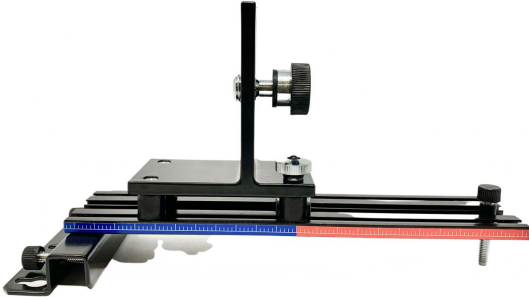

SOPORTE MURAL PARA NIVELES LÁSER - REF.5510 (5510)

- Altura ajustable

Soporte Mural

Para colocar los niveles laser a pared.

Altura ajustable.

🏠 España

Carretera Madrid-Irún, Km. 417

Olaberria