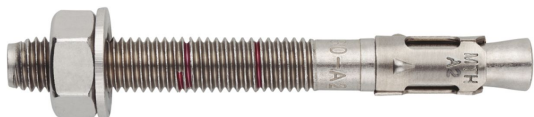

[CP MTH-A2] M12 X 75 Ø12 (MI12075)

Precio sin IVA 205,80 €

Homologado ETE Opt.7. Eje inoxidable A2. Clip inoxidable A2

EAN 8423533020109

🏠 España

Carretera Madrid-Irún, Km. 417
Olaberria

📞 943 880 063 - 943 880 855