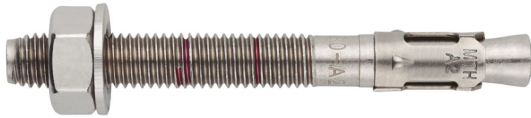

[CP MTH-A2] M12 X 110 Ø12 (MI12110)

Precio sin IVA 235,33 €

Homologado ETE Opt.7. Eje inoxidable A2. Clip inoxidable A2

EAN 8423533020307

 España

Carretera Madrid-Irún, Km. 417

Olaberria

 943 880 063 - 943 880 855