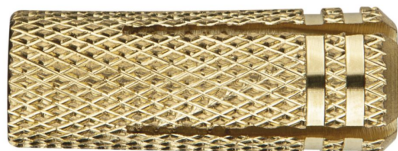

[CP TALA] M4 X 16 Ø5 (TALAM04)

Precio sin IVA 40,20 €

Taco de latón para fijaciones ligeras en materiales macizos

EAN 8423533041500

 España

Carretera Madrid-Irún, Km. 417

Olaberria

 943 880 063 - 943 880 855