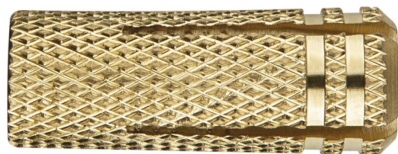

[CP TALA] M8 X 28 Ø10 (TALAM08)

Precio sin IVA 53,04 €

Taco de latón para fijaciones ligeras en materiales macizos

EAN 8423533041807

🏠 España

Carretera Madrid-Irún, Km. 417

Olaberria

☎ 943 880 063 - 943 880 855