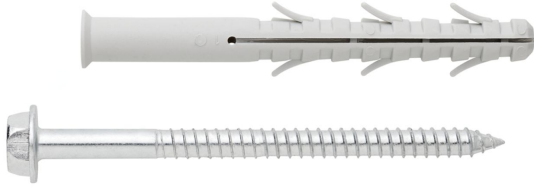

[CP TC-6E] 10 X 140 Ø10 (TC6E10140)

Precio sin IVA 130,89 €

Taco de 6 alas con tornillo hexagonal

EAN 8423533089458