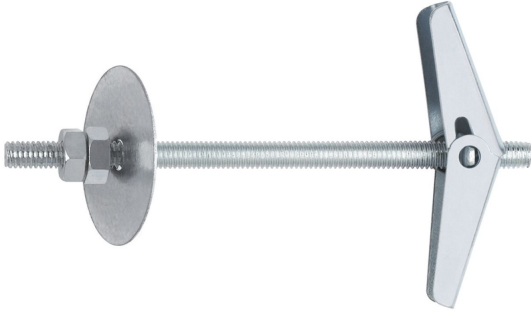

[CP PA-ES] M5 Ø15 (PAESM05)

Precio sin IVA 27,40 €

Espiga

EAN 8423533207401

🏠 España
Carretera Madrid-Irún, Km. 417
Olaberria

☎ 943 880 063 - 943 880 855

📠 943 880 770

✉ gamesa@s-gamesa.com