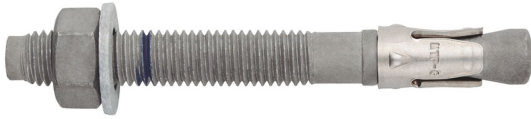

[CP MTP-G] M12 X 180 Ø12 (APG12180)

Precio sin IVA 169,55 €

Homologado ETE Opt.1. Eje ATLANTIS C3-L. Clip inoxidable A4

EAN 8423533725554

🏠 España

Carretera Madrid-Irún, Km. 417

Olaberria

☎ 943 880 063 - 943 880 855