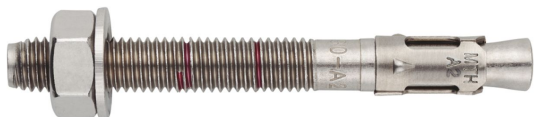

[CP MTH-A2] M6 X 170 Ø6 (MI06170)

Precio sin IVA 281,59 €

Homologado ETE Opt.7. Eje inoxidable A2. Clip inoxidable A2

EAN 8423533766199

🏠 España

Carretera Madrid-Irún, Km. 417
Olaberria

📞 943 880 063 - 943 880 855