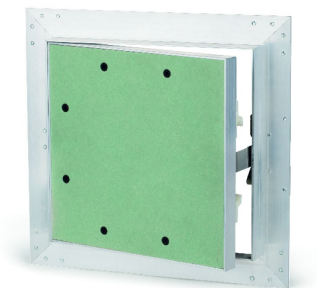

## [CP TR-13] 400 X 400 (TR13400400)

Precio sin IVA 1,13 €

13 mm

Trampilla de registro para placas de yeso laminado de 12,5 mm. Permite acceder a instalaciones ocultas tras falsos techos o tabiques como tuberías, cableado eléctrico o sistemas de ventilación. Está formada por un marco de aluminio y una placa de yeso laminado verde de 12,5 mm, resistente a la humedad. Cuenta con un sistema muy sencillo de apertura y cierre: para abrirla basta con presionar su extremo y se cierra mediante un clic. La puerta cuenta con un sistema de retención para evitar que se cierre accidentalmente una vez abierta.

Se trata de una trampilla fácil de instalar: la puerta es desmontable para facilitar el proceso de atornillado del marco. Incluye una bolsa con tornillos y tapones para tornillos para su montaje. Antes de instalarla, se debe almacenar sobre superficies planas, en un lugar protegido del sol y la lluvia.

INDEX A PERFECT FIXING dispone diferentes medidas de esta trampilla - de 200x200 mm a 600x600 mm- y con modelos para placas de yeso laminado de 15 mm.