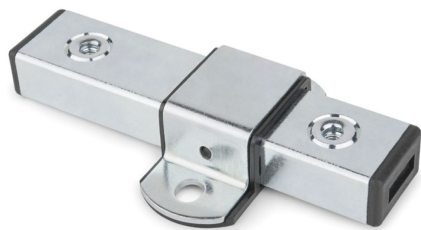

[CP PA-EX] M10 X 180 (PAEXM10)

Precio sin IVA 1.789,55 €

Patín de expansión

EAN 8423533845191